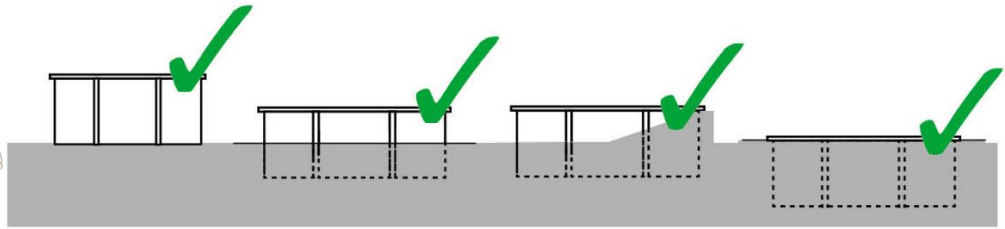

2 Skimmers 2 Skimmers

Color: Blanco (Boca ancha)
Color: White (Wide mouth)

Escalera Ladder

Madera + Inox
Wood outside +Stainless inside

Kit acceso al skimmer Skimmer access kit

Losa de hormigón: Obligatorio (vigas metálicas)
Concrete slab: Obligatory (Buried steel beam)