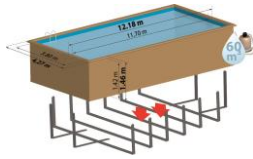

Losa de hormigón: Obligatorio (vigas metálicas)
Concrete slab: Obligatory (Buried steel beam)

PALETIZADO 1

PALLET 1

Unidades Units	1
Medidas Size	405 x 111 x 102 cm
Volumen Volume	4,58 m³
Peso Weight	2088 kg

PALETIZADO 2

PALLET 2

Unidades Units	1
Medidas Size	200 x 80 x 78 cm
Volumen Volume	1,24 m³
Peso Weight	673 kg