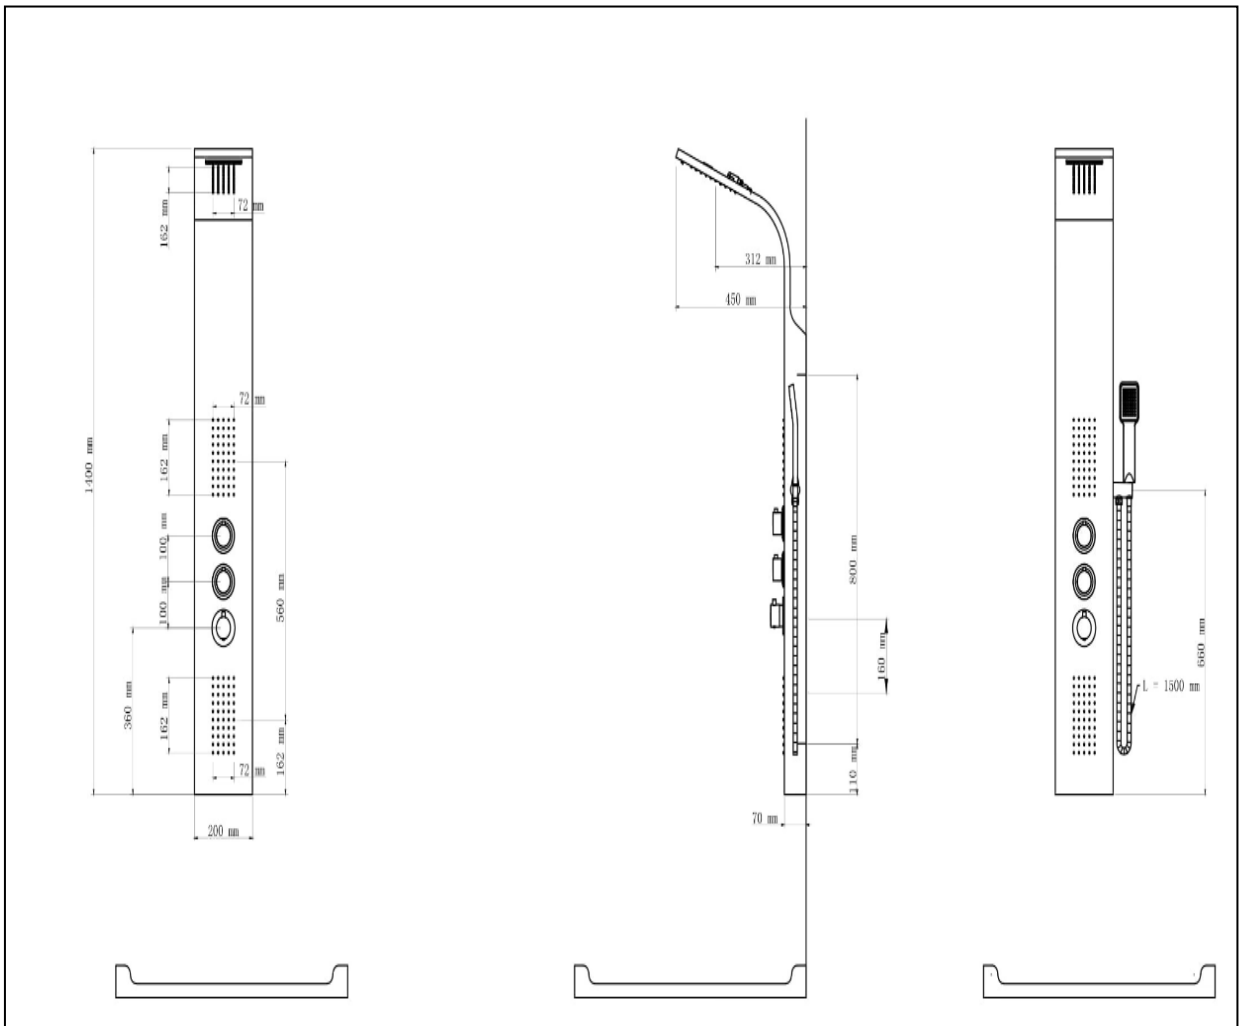

Identificación del Producto

Ref. Leroy Merlin	81883759
EAN Producto	3276000332336
Designación	Columna ducha Cali 3

Información Técnica del Producto

Tamaño del Rociador	14 X 23 cm
Longitud del flexo	Sin flexo
Tipo de Grifo	Termostático
Acabado	Cromado
Soporte ducha	Sin soporte

Foto

Ficha Técnica de Producto

--