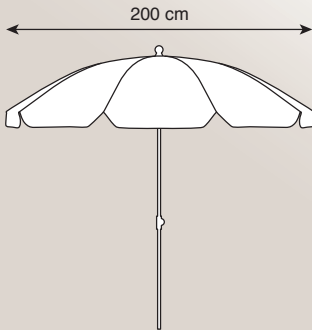

NATERIAL

BIGREY POLYESTER

100% POLY

RESIST

REPELLENT

3
Year
Guarantee

FR Parasol

Tissu: 100% Polyester.

ES Parasol

Tela: 100% Poliéster.

- Este mobiliario está previsto para un uso doméstico.
- Antes de usar, comprobar que los tornillos estén bien apretados.
- No utilizar parasol sin pie adaptado.

PT Guarda-sol

Tecido: 100% Poliéster.

IT Parasole

Tessuto: 100% Poliestere.

- Questo mobile è stato concepito per un uso domestico.
- Prima dell'uso, verificare che le viti siano correttamente avvitate.
- Non usare un ombrellone senza la giusta base.

EL Ομπρέλα

Υφασμα: 100% πολυεστέρα.

- Αυτό το έπιπλο προορίζεται για οικιακή χρήση.
- Βεβαιωθείτε ότι οι βίδες είναι καλά σφιγμένες πριν το χρησιμοποιήσετε.
- Μην χρησιμοποιείτε ομπρέλα χωρίς να έχετε εγκαταστήσει τη βάση της.

PL Parasol

Tkanina: 100% poliester.

- Mebel ten jest przeznaczony do użytku domowego.
- Sprawdź, czy śruby są odpowiednio dokręcone przed użyciem.
- Nie używać parasola bez odpowiedniej podstawy.

RO Umbrela

Țesătură: 100% poliester.

RU Зонтик

Ткань: 100% полиэстер.

- Эта мебель предназначена только для бытового использования.
- Убедитесь, что винты затянуты перед использованием.
- Не используйте зонтик без адекватной основы.

UA Парасолька

Тканина: 100% поліестер.

- Ця меблі призначена тільки для побутового використання.
- Переконайтеся, що гвинти затягнуті перед використанням.
- Не використовуйте парасольку без адекватної основи.

EN Umbrella

Fabric: 100% Polyester.

MADE IN P.R.C.