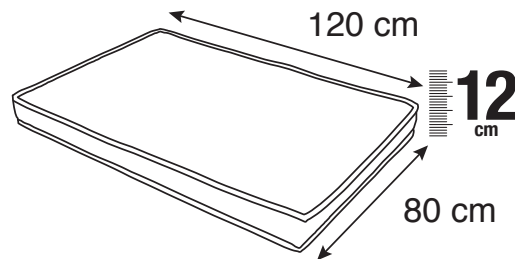

NATURA

1. **FR** **Coussin**
   Tissu: 100% Coton.
   Garnissage: Mousse et de fibres de polyester.
2. **ES** **Cojín**
   Tela: 100% Algodón.
   Relleno: Espuma y fibras de poliéster.
3. **PT** **Almofada**
   Tecido: 100% Algodão.
   Enchimento: Espuma e fibras de poliéster.
4. **IT** **Cuscino**
   Tessuto: 100% Cotone.
   Materiale dell'imbottitura: Schiuma e fibre di poliestere.
5. **EN** **Cushion**
   Fabric: 100% Cotton.
   Filling: Foam and polyester fibres.

1. **PL** **Poduszka**
   Tkanina: 100% bawełna.
   Wypełnienie: Pianka oraz włókna z poliestru.
2. **RU** **Подушка**
   Ткань: 100% хлопок.
   Наполнитель: пена и полиэфирные волокна.
3. **UA** **Подушки**
   Тканина: 100% бавовна.
   Набивка: Піна і поліефірні волокна.
4. **EL** **ΜΑΞΙΛΑΡΙΑ**
   Υφασμα: 100% Βαμβάκι.
   Γέμιση: Αφρός και ίνες πολυεστέρα

COJÍN PALET NATURA NATERIAL BEIGE

REF. 81881886

IMPORTADO POR

LEROY MERLIN
ESPAÑA S.L.U.
AVDA. DE LA VEGA, 2
28108 MADRID - SPAIN
CIF B84818442

MADE IN P.R.C