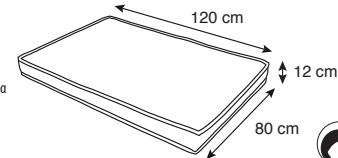

Cushion

Fabric: 100% Polyester.
Filling: Foam and polyester fibres.
No worry, easy to care for cushions, specifically designed for outdoors.