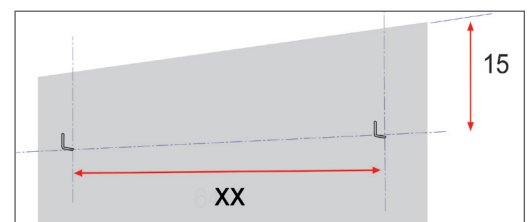

ESPEJO CON LUZ Y BLUETOOTH INSTRUCCIONES DE INSTALACIÓN Y USO

¡¡ATENCIÓN!!

Sólo se garantiza la seguridad del montaje si se siguen meticulosamente las instrucciones siguientes;

Antes de iniciar la instalación compruebe que dispone de los elementos de fijación y conexión necesarios e incluidos junto a estas instrucciones.(Figura 1)

Colocar con la ayuda de los tacos las alcayatas en la pared donde se va a colgar el espejo, respetando la distancia entre centros de las placas de anclaje y que ambas queden en una misma línea horizontal.

Las alcayatas deben sobresalir 25mm de la pared, a fin de que el espejo quede en paralelo a la misma.

mínimo 25 mm de la pared

FUNCIONAMIENTO LAMPARA LED:

1. Presionar el sensor táctil azul de encendido por un corto periodo de tiempo, la luz se encenderá o se apagará. Cada vez lo hará secuencialmente con un tono de color: luz fría, standard y cálida.