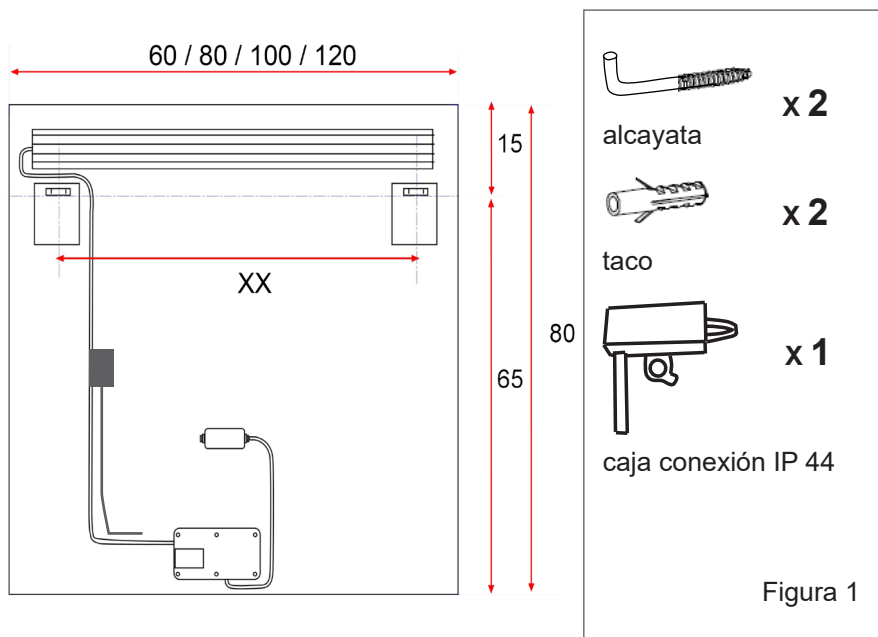

ESPEJO CON LUZ Y BLUETOOTH INSTRUCCIONES DE INSTALACIÓN Y USO

¡¡ATENCIÓN!!

Sólo se garantiza la seguridad del montaje si se siguen meticulosamente las instrucciones siguientes;

Antes de iniciar la instalación compruebe que dispone de los elementos de fijación y conexión necesarios e incluidos junto a estas instrucciones.(Figura 1)

Colocar con la ayuda de los tacos las alcayatas en la pared donde se va a colgar el espejo, respetando la distancia entre centros de las placas de anclaje y que ambas queden en una misma línea horizontal.

Las alcayatas deben sobresalir 25mm de la pared, a fin de que el espejo quede en paralelo a la misma.

mínimo 25 mm de la pared

FUNCIONAMIENTO LAMPARA LED:

1. Presionar el sensor táctil azul de encendido por un corto periodo de tiempo, la luz se encenderá o se apagará. Cada vez lo hará secuencialmente con un tono de color: luz fría, standard y cálida.