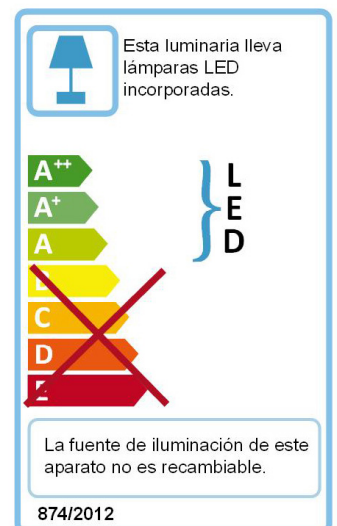

INTENSIDAD REGULABLE

TONO

SENSOR TOUCH

ECO

ALTAVOZ

BLUETOOTH

IP44

Ref	Tamaño	Potencia	Nº de LEDS	Temperatura
BLTH001	60 x 80	9 w	102	3000-4000-6500 °K
BLTH002	80 x 80	12 w	144	3000-4000-6500 °K
BLTH004	100 x 80	15 w	186	3000-4000-6500 °K
BLTH009	120 x 80	15 w	186	3000-4000-6500 °K

PORTACELI
REFLEJO DE VIDA