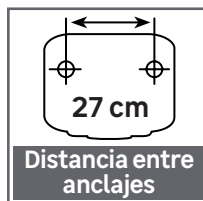

Termo eléctrico COINTRA 80L TND PLUS

80 L

Medidas

43,8 x 78 x 46 cm

Peso

24 Kg

Resistencia

Blindada

Elemento anti-corrosión

Ánodo de magnesio

Material tanque

Acero esmaltado

Presión máxima

8 bar

Potencia

1.500 W

Calificación energética

B

Garantía
5
Años⁽¹⁾

Garantía
2
Años⁽²⁾

(1) Cuba
(2) Partes eléctricas

Contenido Manguitos electrolíticos, válvula de seguridad, alcallatas y tacos

Ventaja producto

- Termostato: regulador temperatura
- Función SMART: Memoriza tus hábitos

Instalamos
tu termo