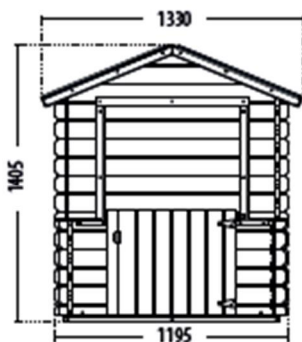

Réf 792754

PRALINE

1,33 x 2,28 x H. 1,40 m

3-12 años

50 kg max. x4

Descripción:

Normativa de seguridad de juguetes infantiles

¡Encantadora casa con terraza frontal de baranda ancha para colocar macetas u otra decoración según se desee!

No requiere anclaje al suelo. Se suministra como un kit. Para montar uno mismo.

Filtro asfáltico

Suelo

Esquema (en mm)

MADERA SECA SIN TRATAR

ATENCIÓN !

- Reservado para uso familiar al aire libre.
- No apto para niños menores de 36 meses.
- Para niños de 3 a 12 años (50 kg máx.)

16 mm

32,5 x 37 cm

69 x 107 cm

Ext. 226,5 x 119,5 cm : 2,70 m²
Int. 105,5 x 105,5 cm : 1,11 m²

70 kg

Producto de madera con certificación FSC. La madera utilizada en su fabricación proviene de bosques gestionados de modo responsable.