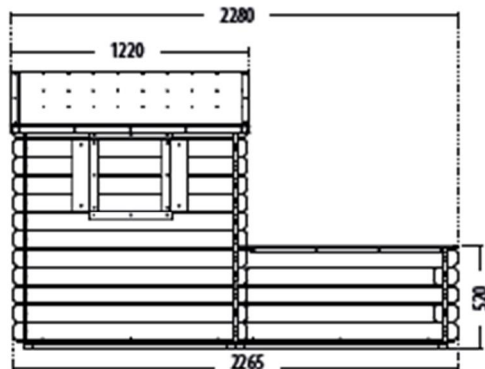

16 mm

32,5 x 37 cm

69 x 107 cm

Ext. 226,5 x 119,5 cm : 2,70 m²
Int. 105,5 x 105,5 cm : 1,11 m²

70 kg

Producto de madera con certificación FSC. La madera utilizada en su fabricación proviene de bosques gestionados de modo responsable.