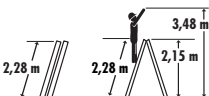

# ECHELLE TRANSFORMABLE 2 PLANS 2X8

SCALA TRASFORMABILE  
COMBINATION LADDER  
ESCALERA TRASFORMABLE  
MEHRZWECKLEITER  
ESCADA TRANSFORMÁVEL

**2x8 - 10,35 Kg**

**1416-651**

3 700867 906145

Made in Europe  
AL310H