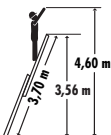

# ECHELLE TRANSFORMABLE 2 PLANS 2X8

SCALA TRASFORMABILE  
COMBINATION LADDER  
ESCALERA TRASFORMABLE  
MEHRZWECKLEITER  
ESCADA TRANSFORMÁVEL

**2x8 - 10,35 Kg**

**1416-651**

3 700867 906145

Made in Europe  
AL310H