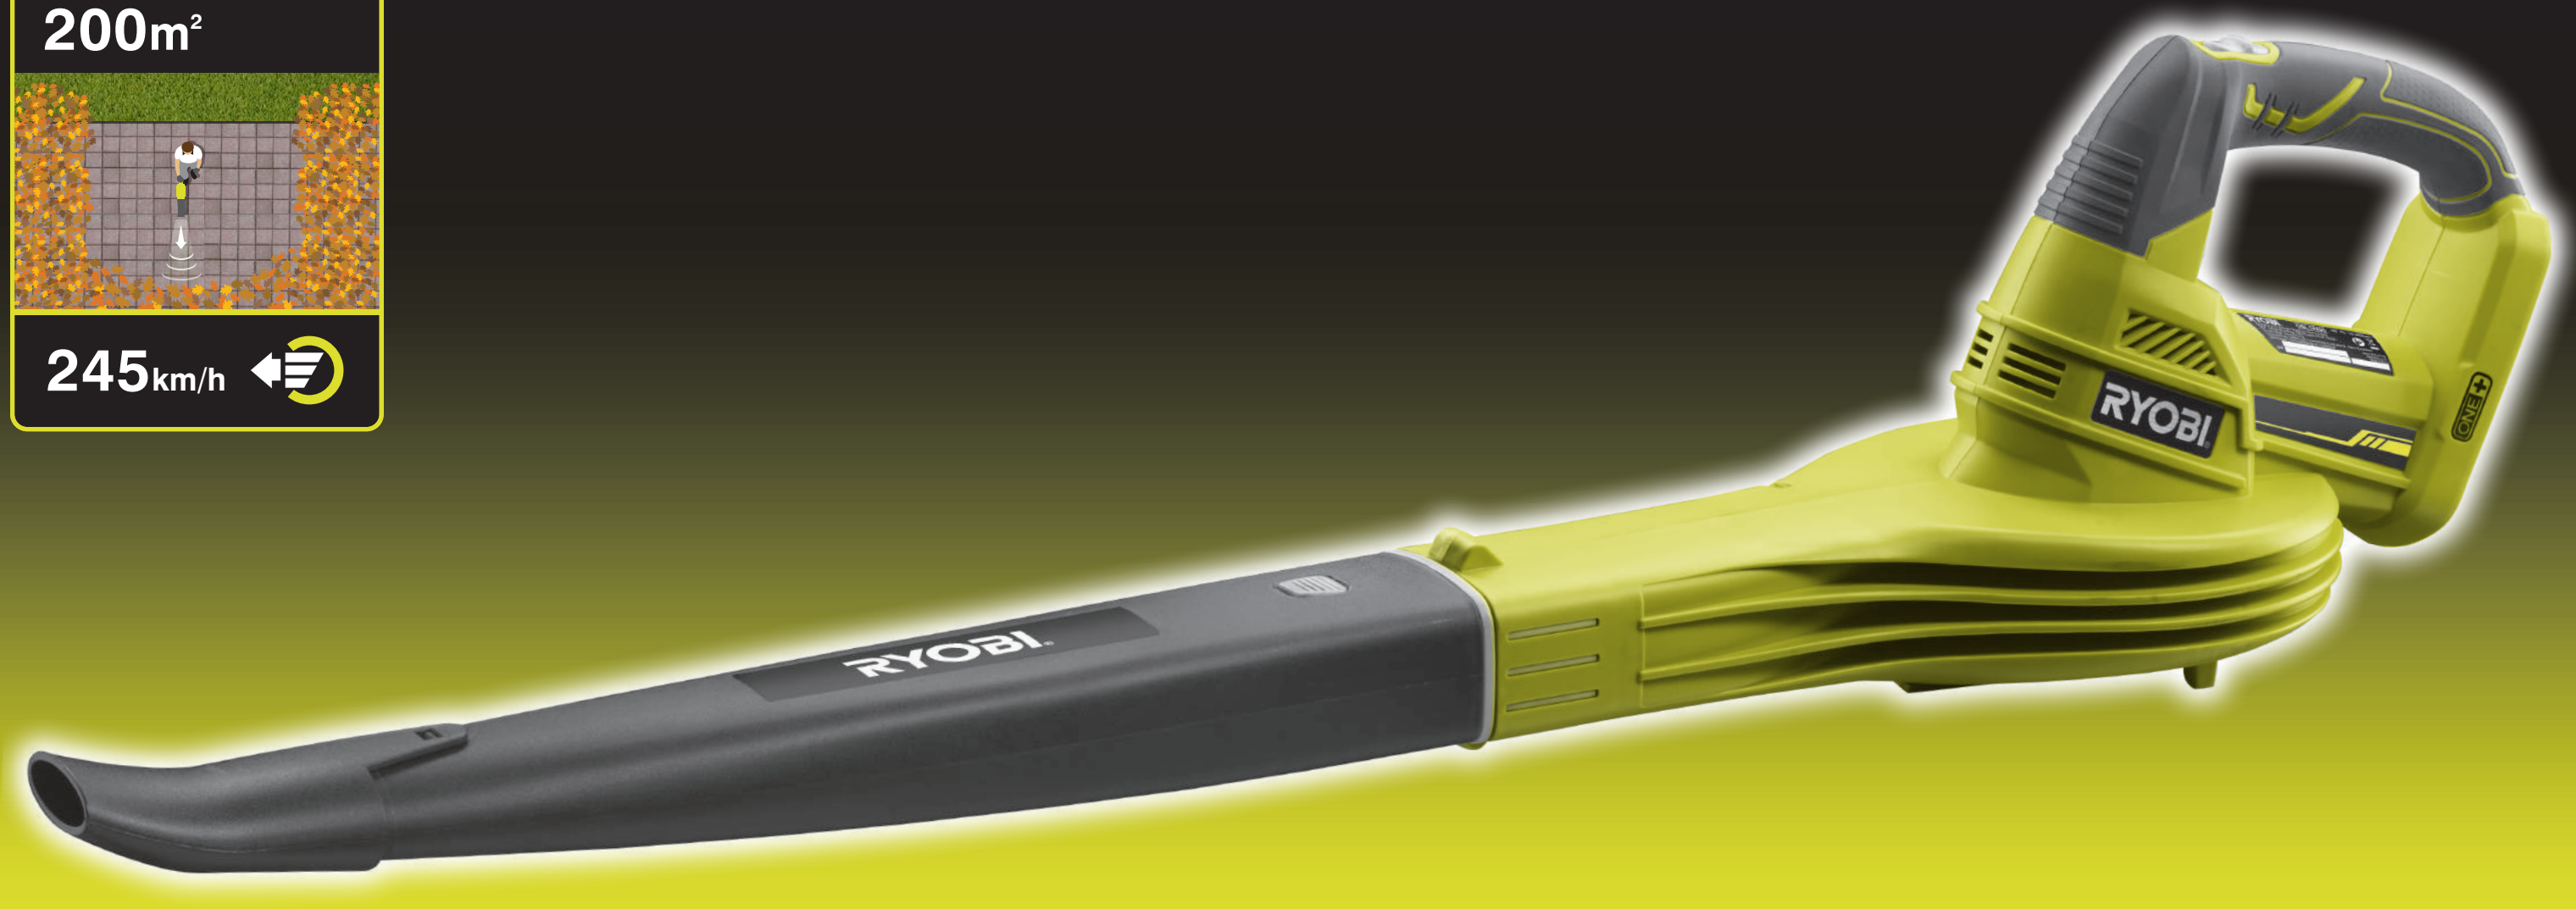

x0

barcode

OBL1820S

18V

Cordless Blower
Souffleur Sans Fil
Akku-blasgerät

RYOBI

245km/h

245km/h 2.6m³/min

www.ryobitools.eu

x0