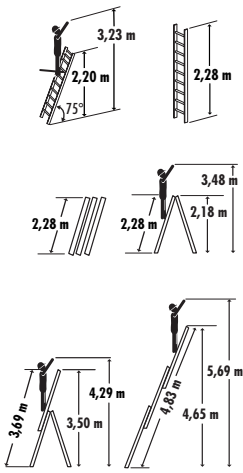

ECHELLE TRANSFORMABLE 3 PLANS 3X8

SCALA TRASFORMABILE
COMBINATION LADDER
ESCALERA TRASFORMABLE
MEHRZWECKLEITER
ESCADA TRANSFORMÁVEL

3x8 - 13,80 Kg

1024-651

Made in Europe

AL410H

Hailo France rue du Servon
86300 - La Chapelle Viviers
www.hailo-shop.fr