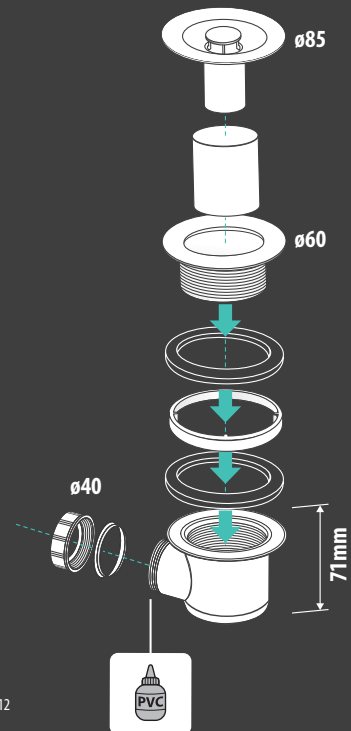

- ES** DESAGÜE TOURBILLON - SALIDA HORIZONTAL Ø60MM
COMPATIBLE CON O SIN BOTE SIFÓNICO
- PT** VÁLVULA TURBILHÃO - SAÍDA HORIZONTAL Ø60MM,
OPÇÃO DE REMOÇÃO DO SIFÃO.
- FR** BONDE TOURBILLON - SORTIE HORIZONTALE Ø60MM
COMPATIBLE AVEC OU SANS SIPHON DÉPORTÉ
- EN** PLUG TOURBILLON - HORIZONTAL OUTLET - Ø60MM
COMPATIBLE WITH OR WITHOUT DRAIN TRAP

**CHROME
PLATED ABS**

- ES** Tapa ABS cromada
- PT** Tampa ABS cromada
- FR** Capot ABS chromé
- EN** Chrome-plated ABS cover

LERROY MERLIN ESPAÑA
Avenida de La Vega 2
28108 - Alcobendas - España

LERROY MERLIN PORTUGAL
Rua Quinta do Paizinho, Nº 10-12
2790-237 Carnaxide - Portugal