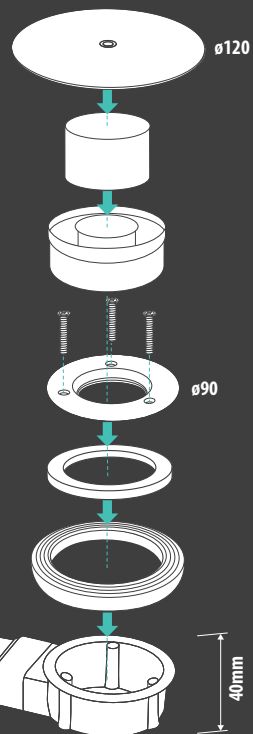

2
YEARS
GUARANTEE

- **ES** Garantía 2 años.
- **PT** Garantia 2 anos.
- **FR** Garantie 2 ans.
- **EN** 2-year warranty.

- **ES** Tapa ABS cromada
- **PT** Tampa ABS cromada
- **FR** Capot ABS chromé
- **EN** Chrome-plated ABS cover

- **ES** Limpieza fácil superior
- **PT** Limpeza fácil pelo topo
- **FR** Nettoyage facile par le dessus
- **EN** Easy to clean from the top

- **ES** Extra plano: Este desagüe tiene una altura mínima de 40 mm, es decir, un 44% menos que un desagüe estándar tipo W5.

- **PT** Extra plana: Esta válvula tem uma altura mínima de 40mm, ou seja 44% a menos que uma válvul standard.

- **FR** Cette bonde a une hauteur de 40mm soit 44% de moins qu'une bonde standard W5.

- **EN** Extra flat: This plug has a minimum height of 40mm, i.e. 44% less than a W5 standard type.

Made in Switzerland

218371

30721944