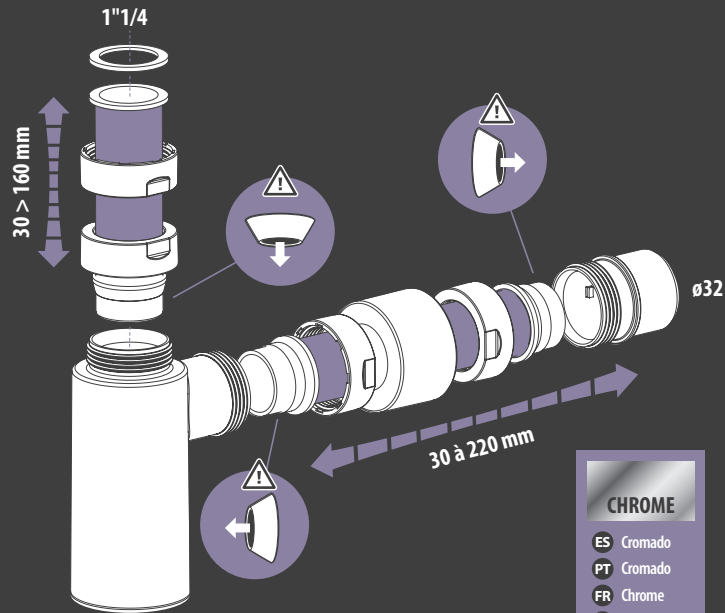

CHROME

- ES Cromado
- PT Cromado
- FR Chrome
- EN Chrome

Made in Spain

5170

2
YEARS
GUARANTEE*

- ES Garantía 2 años.
- PT Garantia 2 anos.
- FR Garantie 2 ans.
- EN 2-year warranty.

- ES Extensible
- PT Extensível
- FR Extensible
- EN Extendable

001138