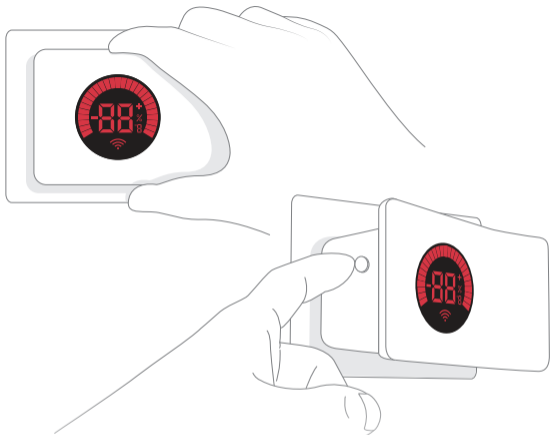

air control

Make sure your phone is connected to the Wi-Fi network in the area where the Aircontrol is. Download and install the '**Efergy AirControl**' app and choose **Add Device** on the app.

Conéctate a la red Wi-Fi en la que instalarás el AirControl.

Descarga e instala la aplicación "**Efergy AirControl**" y selecciona **Buscar dispositivo**.

Plug in the AirControl and the LED screen should flash red. If it doesn't, press the **RESET** button until the LED starts to flash red. Choose the Wi-Fi network, input the password and press **Search**.

Enchufa el AirControl y la luz LED empezará a parpadear de color rojo. Si no lo hace, presiona el botón **RESET** hasta que la luz LED empiece a parpadear de color rojo. Selecciona la red Wi-Fi, introduce la contraseña de la red y presiona **Buscar**.

After you've connected, you'll see the room temperature on the AirControl screen and a new device in the **Device list** of the app.

Una vez conectado, verás que la pantalla del AirControl muestra la temperatura de la habitación y que hay un nuevo dispositivo en la lista de aparatos **Mi AirControl** en la app.