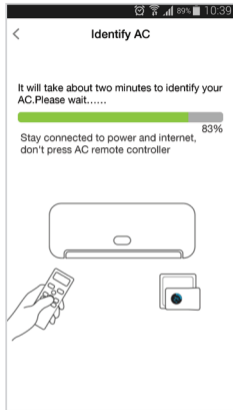

air control

Make sure your phone is connected to the Wi-Fi network in the area where the Aircontrol is. Download and install the '**Efergy AirControl**' app and choose **Add Device** on the app.

Conéctate a la red Wi-Fi en la que instalarás el AirControl.

Descarga e instala la aplicación "**Efergy AirControl**" y selecciona **Buscar dispositivo**.

Plug in the AirControl and the LED screen should flash red. If it doesn't, press the **RESET** button until the LED starts to flash red. Choose the Wi-Fi network, input the password and press **Search**.

Enchufa el AirControl y la luz LED empezará a parpadear de color rojo. Si no lo hace, presiona el botón **RESET** hasta que la luz LED empiece a parpadear de color rojo. Selecciona la red Wi-Fi, introduce la contraseña de la red y presiona **Buscar**.