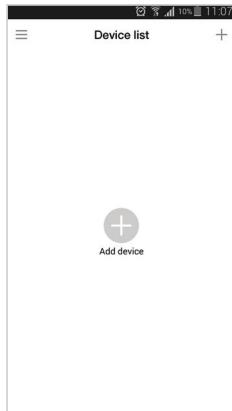

air control

Make sure your phone is connected to the Wi-Fi network in the area where the Aircontrol is. Download and install the '**Efergy AirControl**' app and choose **Add Device** on the app.

Conéctate a la red Wi-Fi en la que instalarás el AirControl.

Descarga e instala la aplicación "**Efergy AirControl**" y selecciona **Buscar dispositivo**.

Plug in the AirControl and the LED screen should flash red. If it doesn't, press the **RESET** button until the LED starts to flash red. Choose the Wi-Fi network, input the password and press **Search**.

Enchufa el AirControl y la luz LED empezará a parpadear de color rojo. Si no lo hace, presiona el botón **RESET** hasta que la luz LED empiece a parpadear de color rojo. Selecciona la red Wi-Fi, introduce la contraseña de la red y presiona **Buscar**.