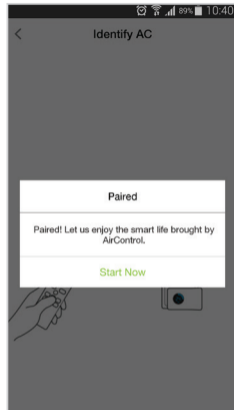

air control

Make sure your phone is connected to the Wi-Fi network in the area where the Aircontrol is. Download and install the '**Efergy AirControl**' app and choose **Add Device** on the app.

Conéctate a la red Wi-Fi en la que instalarás el AirControl.

Descarga e instala la aplicación "**Efergy AirControl**" y selecciona **Buscar dispositivo**.

Plug in the AirControl and the LED screen should flash red. If it doesn't, press the **RESET** button until the LED starts to flash red. Choose the Wi-Fi network, input the password and press **Search**.

Enchufa el AirControl y la luz LED empezará a parpadear de color rojo. Si no lo hace, presiona el botón **RESET** hasta que la luz LED empiece a parpadear de color rojo. Selecciona la red Wi-Fi, introduce la contraseña de la red y presiona **Buscar**.