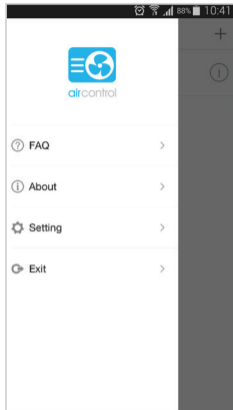

After you've connected, you'll see the room temperature on the AirControl screen and a new device in the **Device list** of the app.

Una vez conectado, verás que la pantalla del AirControl muestra la temperatura de la habitación y que hay un nuevo dispositivo en la lista de aparatos **Mi AirControl** en la app.