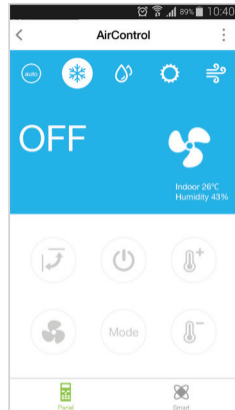

air control

Make sure your phone is connected to the Wi-Fi network in the area where the Aircontrol is. Download and install the '**Efergy AirControl**' app and choose **Add Device** on the app.

Conéctate a la red Wi-Fi en la que instalarás el AirControl.

Descarga e instala la aplicación "**Efergy AirControl**" y selecciona **Buscar dispositivo**.

Plug in the AirControl and the LED screen should flash red. If it doesn't, press the **RESET** button until the LED starts to flash red. Choose the Wi-Fi network, input the password and press **Search**.

Enchufa el AirControl y la luz LED empezará a parpadear de color rojo. Si no lo hace, presiona el botón **RESET** hasta que la luz LED empiece a parpadear de color rojo. Selecciona la red Wi-Fi, introduce la contraseña de la red y presiona **Buscar**.

After you've connected, you'll see the room temperature on the AirControl screen and a new device in the **Device list** of the app.

Una vez conectado, verás que la pantalla del AirControl muestra la temperatura de la habitación y que hay un nuevo dispositivo en la lista de aparatos **Mi AirControl** en la app.