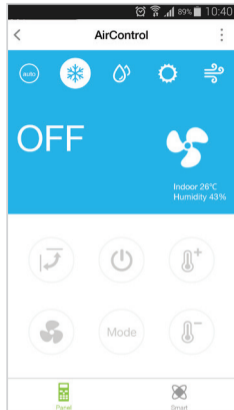

air control

Make sure your phone is connected to the Wi-Fi network in the area where the Aircontrol is. Download and install the '**Efergy AirControl**' app and choose **Add Device** on the app.

Conéctate a la red Wi-Fi en la que instalarás el AirControl.

Descarga e instala la aplicación "**Efergy AirControl**" y selecciona **Buscar dispositivo**.

Plug in the AirControl and the LED screen should flash red. If it doesn't, press the **RESET** button until the LED starts to flash red. Choose the Wi-Fi network, input the password and press **Search**.

Enchufa el AirControl y la luz LED empezará a parpadear de color rojo. Si no lo hace, presiona el botón **RESET** hasta que la luz LED empiece a parpadear de color rojo. Selecciona la red Wi-Fi, introduce la contraseña de la red y presiona **Buscar**.

After you've connected, you'll see the room temperature on the AirControl screen and a new device in the **Device list** of the app.

Una vez conectado, verás que la pantalla del AirControl muestra la temperatura de la habitación y que hay un nuevo dispositivo en la lista de aparatos **Mi AirControl** en la app.