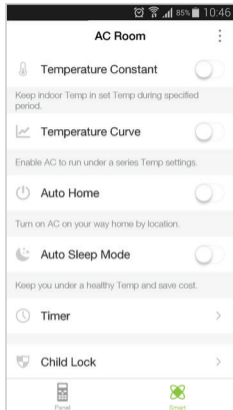

air control

Make sure your phone is connected to the Wi-Fi network in the area where the Aircontrol is. Download and install the '**Efergy AirControl**' app and choose **Add Device** on the app.

Conéctate a la red Wi-Fi en la que instalarás el AirControl.

Descarga e instala la aplicación "**Efergy AirControl**" y selecciona **Buscar dispositivo**.

Plug in the AirControl and the LED screen should flash red. If it doesn't, press the **RESET** button until the LED starts to flash red. Choose the Wi-Fi network, input the password and press **Search**.

Enchufa el AirControl y la luz LED empezará a parpadear de color rojo. Si no lo hace, presiona el botón **RESET** hasta que la luz LED empiece a parpadear de color rojo. Selecciona la red Wi-Fi, introduce la contraseña de la red y presiona **Buscar**.

After you've connected, you'll see the room temperature on the AirControl screen and a new device in the **Device list** of the app.

Una vez conectado, verás que la pantalla del AirControl muestra la temperatura de la habitación y que hay un nuevo dispositivo en la lista de aparatos **Mi AirControl** en la app.