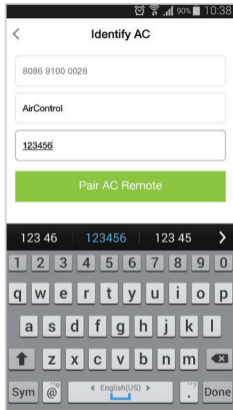

air control

Make sure your phone is connected to the Wi-Fi network in the area where the Aircontrol is. Download and install the '**Efergy AirControl**' app and choose **Add Device** on the app.

Conéctate a la red Wi-Fi en la que instalarás el AirControl.

Descarga e instala la aplicación "**Efergy AirControl**" y selecciona **Buscar dispositivo**.

Plug in the AirControl and the LED screen should flash red. If it doesn't, press the **RESET** button until the LED starts to flash red. Choose the Wi-Fi network, input the password and press **Search**.

Enchufa el AirControl y la luz LED empezará a parpadear de color rojo. Si no lo hace, presiona el botón **RESET** hasta que la luz LED empiece a parpadear de color rojo. Selecciona la red Wi-Fi, introduce la contraseña de la red y presiona **Buscar**.