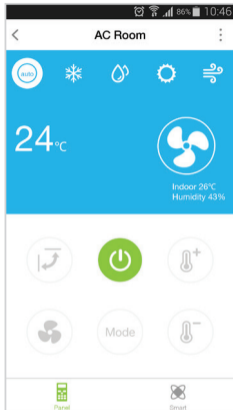

air control

Make sure your phone is connected to the Wi-Fi network in the area where the Aircontrol is. Download and install the '**Efergy AirControl**' app and choose **Add Device** on the app.

Conéctate a la red Wi-Fi en la que instalarás el AirControl.

Descarga e instala la aplicación "**Efergy AirControl**" y selecciona **Buscar dispositivo**.

Plug in the AirControl and the LED screen should flash red. If it doesn't, press the **RESET** button until the LED starts to flash red. Choose the Wi-Fi network, input the password and press **Search**.

Enchufa el AirControl y la luz LED empezará a parpadear de color rojo. Si no lo hace, presiona el botón **RESET** hasta que la luz LED empiece a parpadear de color rojo. Selecciona la red Wi-Fi, introduce la contraseña de la red y presiona **Buscar**.

After you've connected, you'll see the room temperature on the AirControl screen and a new device in the **Device list** of the app.

Una vez conectado, verás que la pantalla del AirControl muestra la temperatura de la habitación y que hay un nuevo dispositivo en la lista de aparatos **Mi AirControl** en la app.