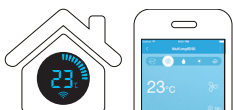

Control instantáneo

Controla tu aire acondicionado desde cualquier lugar a través de la app.

Temperatura en tiempo real

Puedes acceder en todo momento a la temperatura de tu casa u oficina.