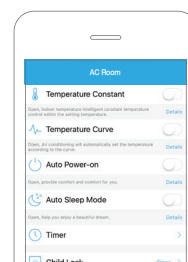

Y más...

Características Técnicas

Modelo:	efergy air control
Tensión:	85V-240V AC
Carga Máxima:	3500W
Wi-Fi:	2.4G, 802.11 b/g/n
Dimensiones:	114x66x62mm
Sistema operativo:	Android/iOS

RoHS CE

Si tienes alguna pregunta, puedes escribirnos a:

support@efergy.com

Ventas y Distribución:
sales@efergy.com

www.efergy.com