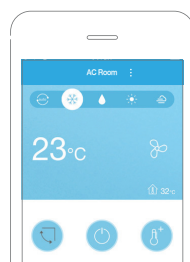

Con Efergy **air control** siempre podrás saber la temperatura de tu casa y cambiar fácilmente la configuración de tu aire acondicionado. Podrás hacerlo desde cualquier lugar y en cualquier momento. Es compatible con todos* los aparatos de aire acondicionado que funcionan con mando a distancia, así como con aires acondicionados split, portátil o de ventana.

Descarga la aplicación

Enchufa el air control

Ligar el air control con tu smartphone

In the box

1 x air control

1 x Manual

efergy®

Temperatura en tiempo real

Curva de temperatura

Y más...

Características Técnicas

Modelo:	efergy air control
Tensión:	85V-240V AC
Carga Máxima:	3500W
Wi-Fi:	2.4G, 802.11 b/g/n
Dimensiones:	114x66x62mm
Sistema operativo:	Android/iOS