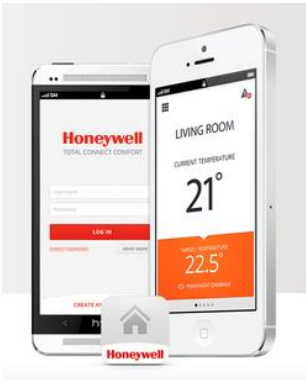

Honeywell

evohome— zonificación inteligente para tu calefacción

¿Qué es evohome confort?

evohome es un termostato wifi multi-zona programable para controlar la calefacción de tu casa — estés donde estés.

¿Cómo funciona?

Puedes crear tu propia programación de calefacción, que refleje su estilo de vida y tu uso del hogar. Crea zonas en tu casa que controles individualmente. Con una única APP Honeywell, crea escenarios conjuntos con tu sistema de seguridad.