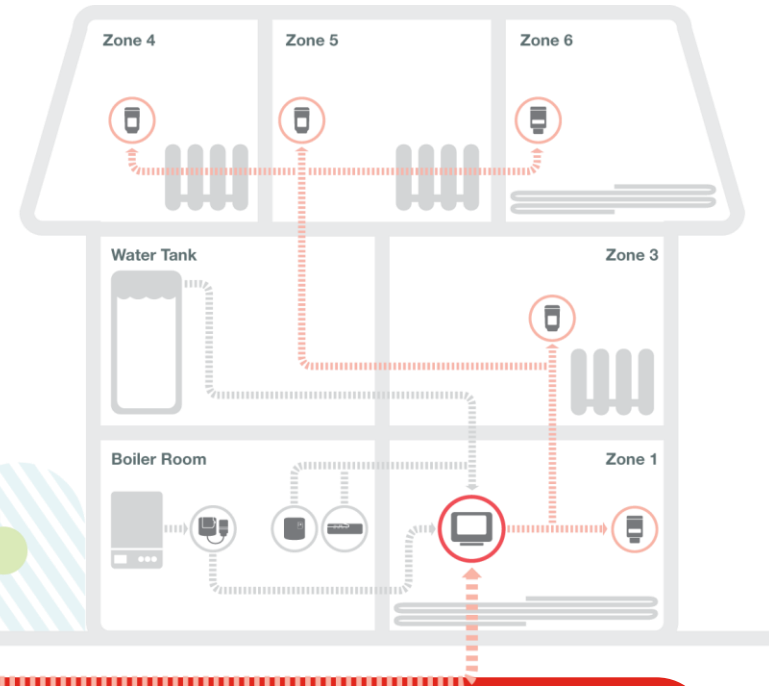

Honeywell

evohome— zonificación inteligente para tu calefacción

¿Qué es evohome confort?

evohome es un termostato wifi multi-zona programable para controlar la calefacción de tu casa — estés donde estés.

¿Cómo funciona?

Puedes crear tu propia programación de calefacción, que refleje su estilo de vida y tu uso del hogar. Crea zonas en tu casa que controles individualmente. Con una única APP Honeywell, crea escenarios conjuntos con tu sistema de seguridad.