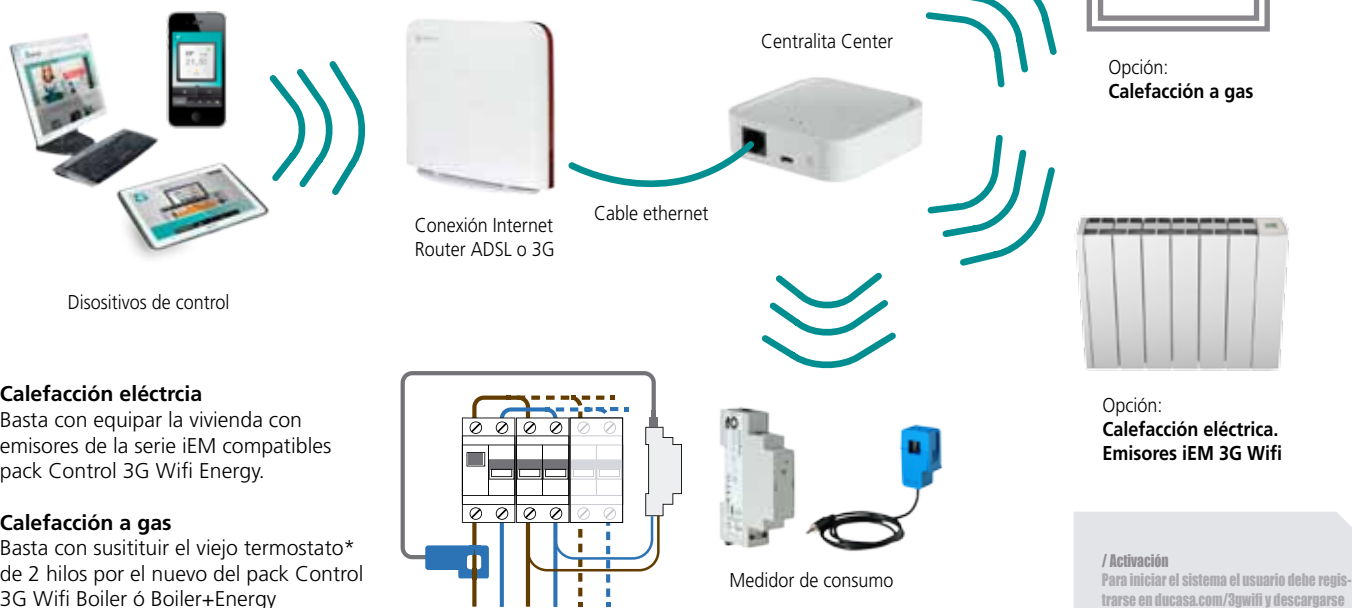

Componentes packs Control 3G Wifi

Packs 3G Wifi

Pack para calefacción a gas Boiler + Energy con Medidor de consumo eléctrico, termostato, y centralita Center.

Modelos Packs	Tipo de calefacción	Center	Medidor	Termostato	Código
Control 3G Wifi Energy	Emisores eléctricos	Sí	Sí		0638611
Control 3G Wifi Boiler + Energy	Caldera a gas + Consumo eléctrico	Sí	Sí	Sí	0638610
Control 3G Wifi Boiler	Caldera a gas	Sí		Sí	0638612

Instalación packs Control 3G Wifi

Dispositivos de control

Conexión Internet Router ADSL o 3G

Cable ethernet

Centralita Center

Termostato 3G Wifi conexión 2 hilos.

Opción: Calefacción a gas

Opción: Calefacción eléctrica. Emisores iEM 3G Wifi

iEM 3G Wifi es una solución que combina un pack de comunicaciones con nuevos emisores capaces de ser controlados de forma remota desde cualquier punto del mundo.

Con la serie iEM 3G Wifi el usuario tiene el **control absoluto del consumo y del confort** de su vivienda en tiempo real desde cualquier dispositivo con conexión a Internet: PC, tablet o móvil.

Centralita 3G Wifi, el corazón del sistema

Control remoto desde móvil, tab o pc

Novedad

Centralita Center 3G Wifi

Novedad

Panel de mandos CC 3G Wifi

El sistema de calefacción 3G Wifi consta de 3 componentes esenciales: la centralita de comunicaciones Center, el medidor de consumo y el panel de mandos CC 3G Wifi incluido en los emisores de la serie iEM 3G Wifi.