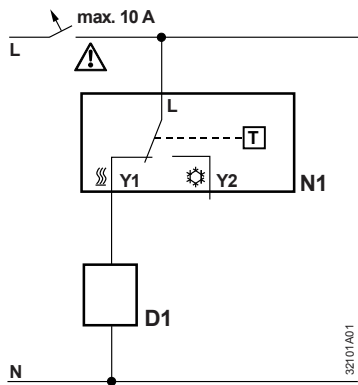

sv Installationsanvisning

fi Asennusohje

da Installationsvejledning

el Οδηγίες Εγκατάστασης

sk Návod na montáž

cs Montážní list

pl Instrukcja montażu

hu Telepítési leírás

RAA...

Dimensions in mm

RAA11 / RAA21

RAA11 / RAA21 - Heating mode

RAA11 / RAA21 - Cooling mode

- D1 Zone valve or thermal valve for heating
- D2 Zone valve or thermal valve for cooling
- L Switching voltage
AC 24...250V
- N1 Room thermostat
- Y1 Control output
"Heating", AC 24...250V
- Y2 Control output
"Cooling", AC 24...250V
- N Neutral
- T Thermostat element
(gas-filled diaphragm)

RAA31

RAA31 - Heating mode

RAA31 - Cooling mode

- D1 Zone valve or thermal valve for heating
- D2 Zone valve or thermal valve for cooling
- L Switching voltage
AC 24...250V
- N1 Room thermostat
- S ON/OFF switch
- Y1 Control output
"Heating", AC 24...250V
- Y2 Control output
"Cooling", AC 24...250V
- N Neutral
- T Thermostat element
(gas-filled diaphragm)