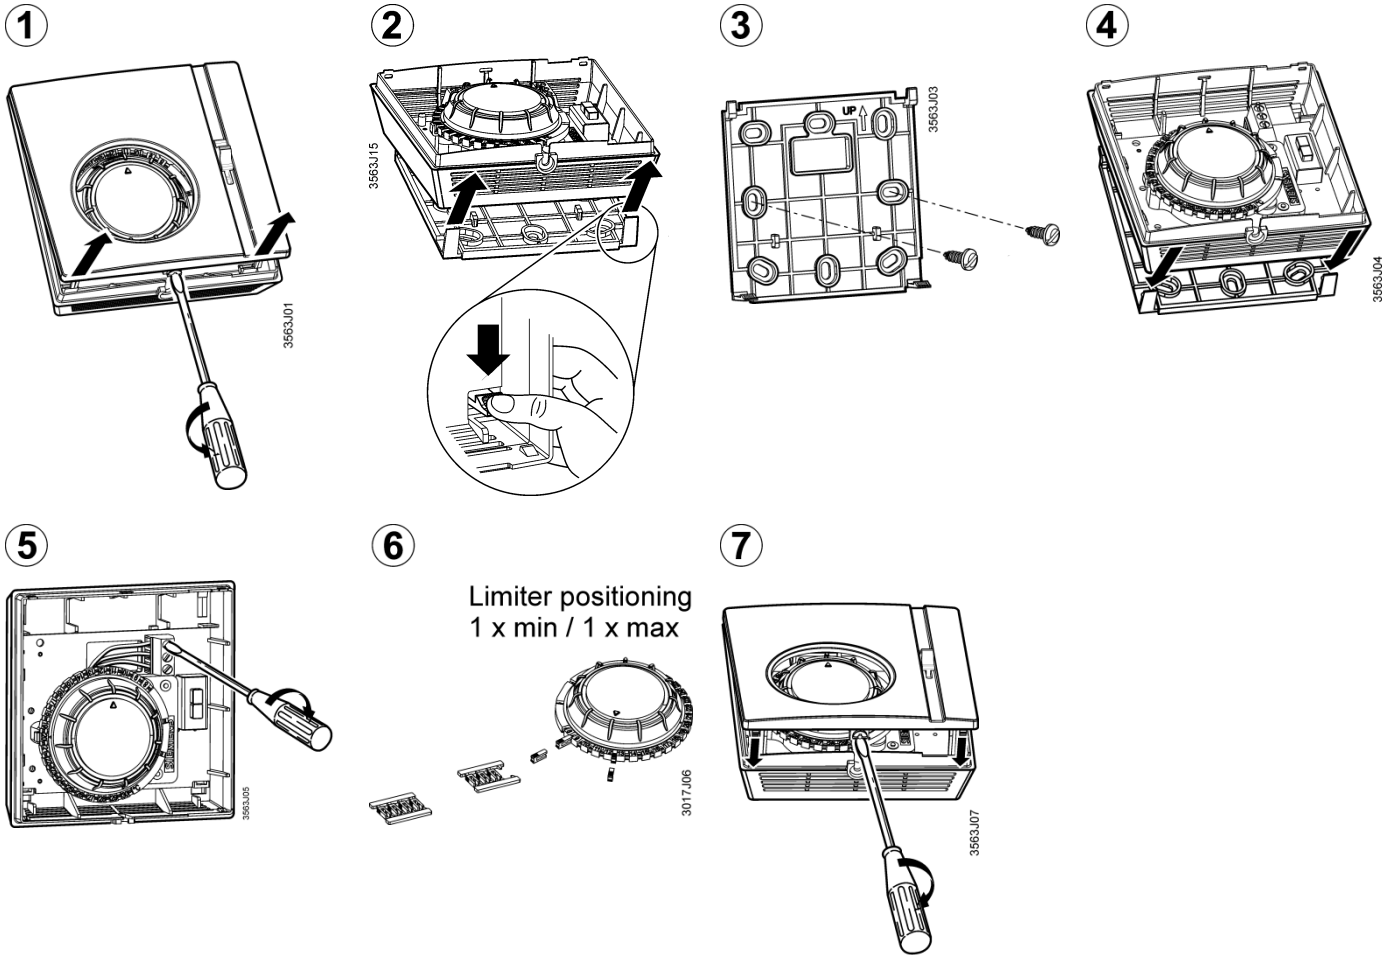

sv Installationsanvisning

fi Asennusohje

da Installationsvejledning

el Οδηγίες Εγκατάστασης

sk Návod na montáž

cs Montážní list

pl Instrukcja montażu

hu Telepítési leírás

RAA...

Dimensions in mm

RAA11 / RAA21

RAA11 / RAA21 - Heating mode

RAA11 / RAA21 - Cooling mode

- D1 Zone valve or thermal valve for heating
- D2 Zone valve or thermal valve for cooling
- L Switching voltage
AC 24...250V
- N1 Room thermostat
- Y1 Control output
"Heating", AC 24...250V
- Y2 Control output
"Cooling", AC 24...250V
- N Neutral
- T Thermostat element
(gas-filled diaphragm)

RAA31

RAA31 - Heating mode

RAA31 - Cooling mode

- D1 Zone valve or thermal valve for heating
- D2 Zone valve or thermal valve for cooling
- L Switching voltage
AC 24...250V
- N1 Room thermostat
- S ON/OFF switch
- Y1 Control output
"Heating", AC 24...250V
- Y2 Control output
"Cooling", AC 24...250V
- N Neutral
- T Thermostat element
(gas-filled diaphragm)