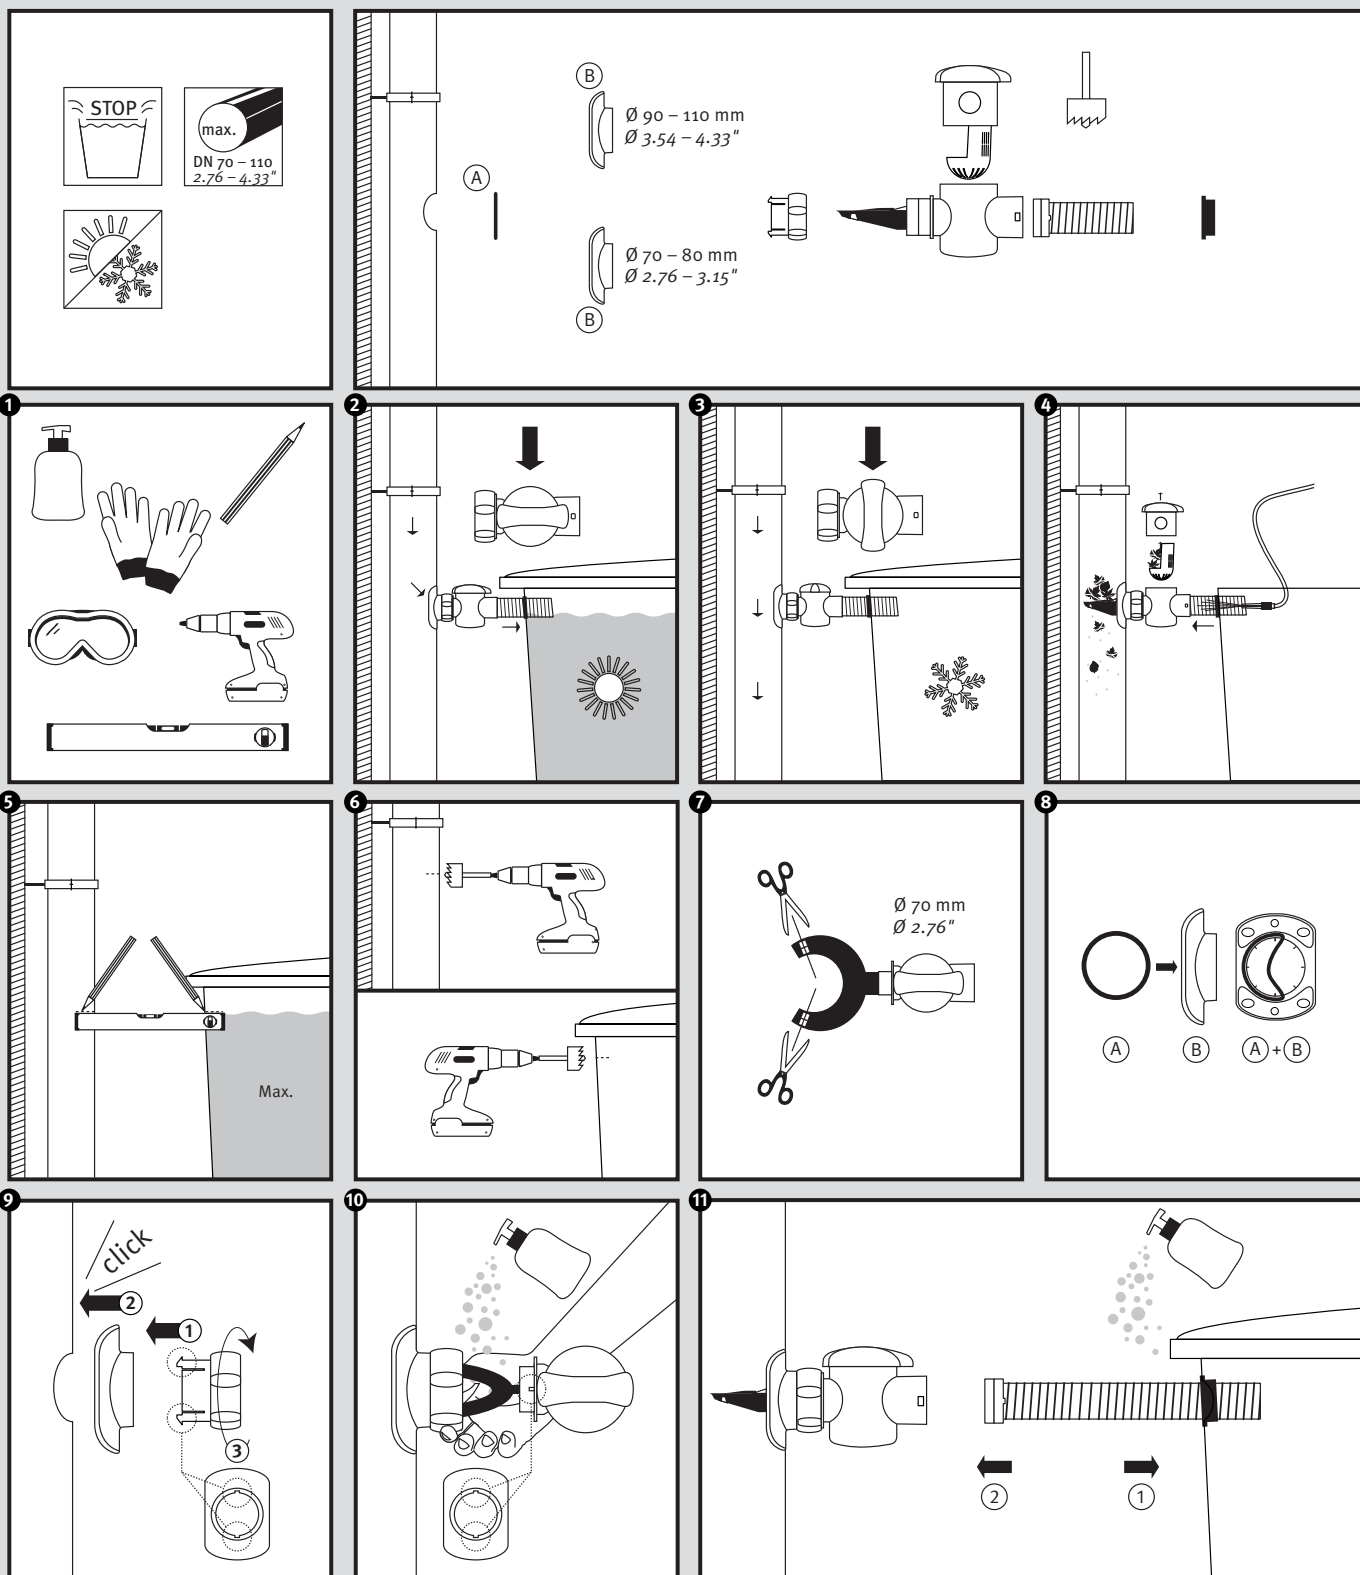

# Speedy

- DE Regensammler für das Füllen von Regenwasserbehältern
- FR Collecteur filtrant de gouttière pour le remplissage des cuves d'eau de pluie
- EN Rain collector for filling rainwater containers
- ES Colector de agua de lluvia para el llenado de depósitos de aguas pluviales
- IT Collettore d'acqua piovana per riempire i contenitori per la raccolta di acqua piovana

Montageanleitung  
 Notice d'installation  
 Installation Instruction  
 Instrucciones para montaje  
 Introduzione d'installazione

- DE Für die einfache Montage Schmierseife verwenden!
- FR Utiliser du liquide pour faciliter le montage !
- EN Use soft soap for simple assembly!