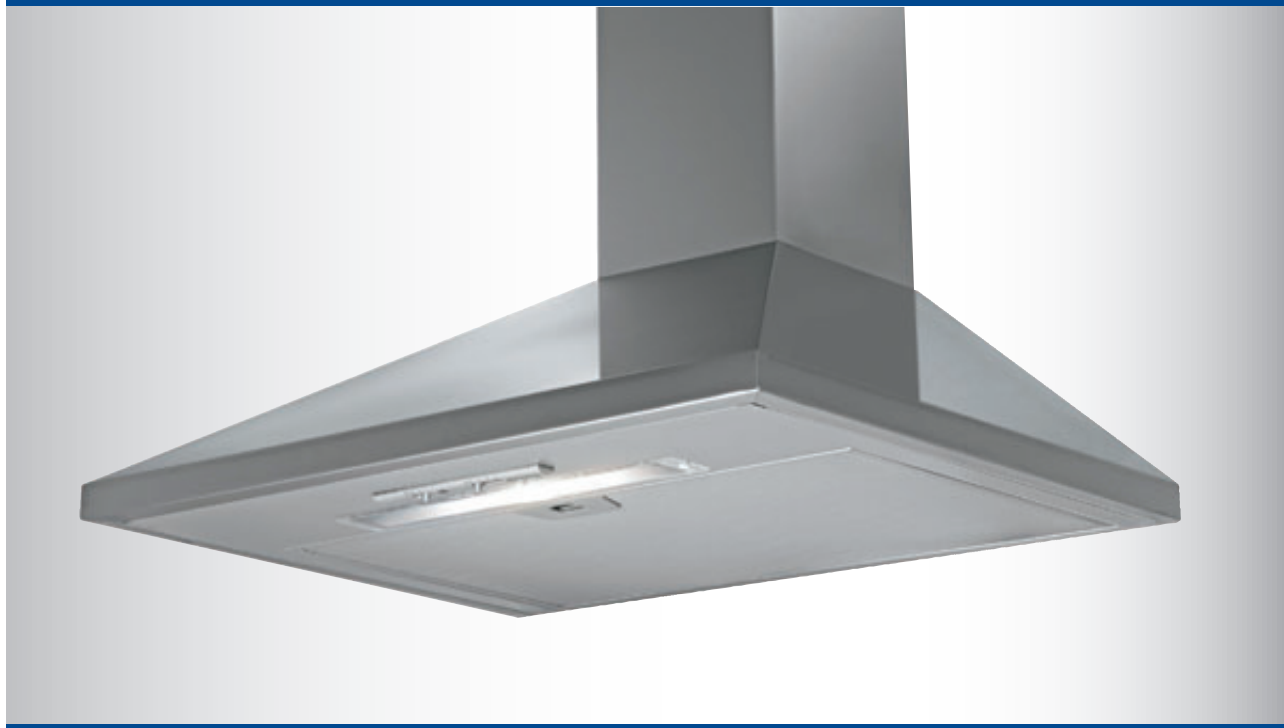

GENIUS

Ancho de 60 y 90

Extracción Máxima: 390 m³/h*
Potencia Sonora Mínima: 52 dB(A)**
Salida Ø 120 / 150 mm.

Descripción:
Filtro metálico lavable
Mandos deslizantes
Lámpara 40 W.
Opción Filtrante (Filtro CA - 14867650)

* Según norma UNE-EN 61591 con campana en versión aspirante
** Según normas UNE-EN 60704-2-13 y UNE-EN 60704-3 con campana en versión aspirante

Acabado	Modelo	Código EAN/LM
 Acero Inoxidable	GENIUS 60	7612980055395 14767795
 Blanco	GENIUS 60	7612980055500 14767823
 Negro	GENIUS 60	7612980055456 14767802
 Acero Inoxidable	GENIUS 90	7612980055425 14767830