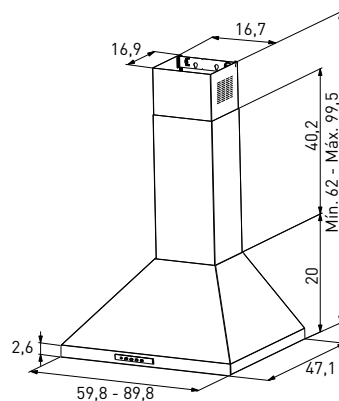

GENIUS

Ancho de 60 y 90

Extracción Máxima: 390 m³/h*
Potencia Sonora Mínima: 52 dB(A)**
Salida Ø 120 / 150 mm.

Descripción:
Filtro metálico lavable
Mandos deslizantes
Lámpara 40 W.
Opción Filtrante (Filtro CA - 14867650)

* Según norma UNE-EN 61591 con campana en versión aspirante
** Según normas UNE-EN 60704-2-13 y UNE-EN 60704-3 con campana en versión aspirante

Acabado	Modelo	Código EAN/LM
 Acero Inoxidable	GENIUS 60	7612980055395 14767795
 Blanco	GENIUS 60	7612980055500 14767823
 Negro	GENIUS 60	7612980055456 14767802
 Acero Inoxidable	GENIUS 90	7612980055425 14767830