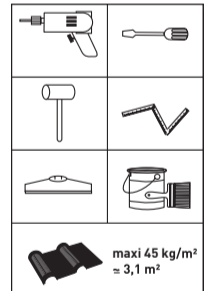

## Auvent pour porte de garage 3.10 x 1.00 m

Marquesinas para puerta de garaje • Alpendres para porta de garagem

Tettoie per porta di garage • Luifels voor de garagedeur • Canopies for garage door

**vendu en kit**

se entrega en un kit  
entregue em kit  
venduto in kit  
geleverd in kit  
supplied in kit form

**peut être peint ou lasuré**

puede ser pintada o barnizada  
pode ser pintado  
puo' essere verniciato o tinto  
met verf of lazuurbeits  
can be painted or s tained

**garantie**

garantia  
garantia  
garanzia  
garantie  
warranty

1		x2	45 x 90 x 1030
2		x2	70 x 70 x 800
3		x2	50 x 68 x 830
4		x2	45 x 140 x 3100
5		x7	30 x 63 x 1000
A		x6	∅ 5 x 70
B		x2	37 x 37 x 25
C		x14	∅ 5 x 100
D		x4	∅ 4,5 x 45