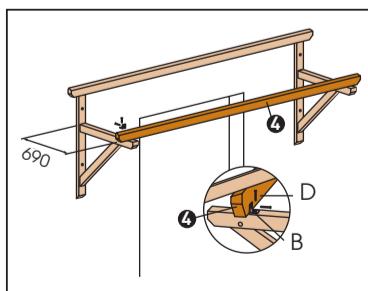

## Auvent pour porte de garage 3.10 x 1.00 m

Marquesinas para puerta de garaje • Alpendres para porta de garagem

Tettoie per porta di garage • Luifels voor de garagedeur • Canopies for garage door

**vendu en kit**

**garantie**

garantia  
garantia  
garanzia  
garantie  
warranty

1		x2	45 x 90 x 1030
2		x2	70 x 70 x 800
3		x2	50 x 68 x 830
4		x2	45 x 140 x 3100
5		x7	30 x 63 x 1000
A		x6	∅ 5 x 70
B		x2	37 x 37 x 25
C		x14	∅ 5 x 100
D		x4	∅ 4,5 x 45