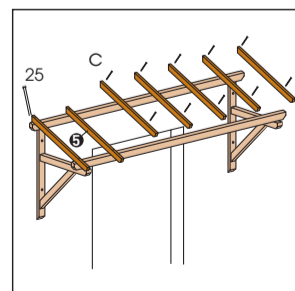

## Auvent pour porte de garage 3.10 x 1.00 m

Marquesinas para puerta de garaje • Alpendres para porta de garagem

Tettoie per porta di garage • Luifels voor de garagedeur • Canopies for garage door

**vendu en kit**

**garantie**

garantia  
garantia  
garanzia  
garantie  
warranty

1		x2	45 x 90 x 1030
2		x2	70 x 70 x 800
3		x2	50 x 68 x 830
4		x2	45 x 140 x 3100
5		x7	30 x 63 x 1000
A		x6	∅ 5 x 70
B		x2	37 x 37 x 25
C		x14	∅ 5 x 100
D		x4	∅ 4,5 x 45