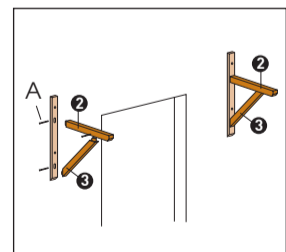

## Auvent pour porte de garage 3.10 x 1.00 m

Marquesinas para puerta de garaje • Alpendres para porta de garagem

Tettoie per porta di garage • Luifels voor de garagedeur • Canopies for garage door

**vendu en kit**

**garantie**

garantia  
garantia  
garanzia  
garantie  
warranty

1		x2	45 x 90 x 1030
2		x2	70 x 70 x 800
3		x2	50 x 68 x 830
4		x2	45 x 140 x 3100
5		x7	30 x 63 x 1000
A		x6	∅ 5 x 70
B		x2	37 x 37 x 25
C		x14	∅ 5 x 100
D		x4	∅ 4,5 x 45