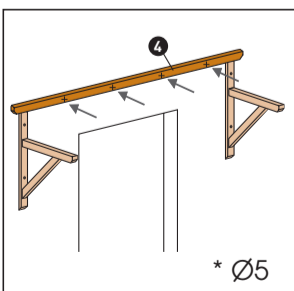

## Auvent pour porte de garage 3.10 x 1.00 m

Marquesinas para puerta de garaje • Alpendres para porta de garagem

Tettoie per porta di garage • Luifels voor de garagedeur • Canopies for garage door

**vendu en kit**

**garantie**

garantia  
garantia  
garanzia  
garantie  
warranty

1		x2	45 x 90 x 1030
2		x2	70 x 70 x 800
3		x2	50 x 68 x 830
4		x2	45 x 140 x 3100
5		x7	30 x 63 x 1000
A		x6	∅ 5 x 70
B		x2	37 x 37 x 25
C		x14	∅ 5 x 100
D		x4	∅ 4,5 x 45