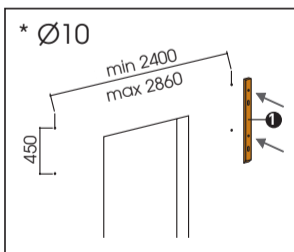

## Auvent pour porte de garage 3.10 x 1.00 m

Marquesinas para puerta de garaje • Alpendres para porta de garagem

Tettoie per porta di garage • Luifels voor de garagedeur • Canopies for garage door

**vendu en kit**

**garantie**

garantia  
garantia  
garanzia  
garantie  
warranty

1		x2	45 x 90 x 1030
2		x2	70 x 70 x 800
3		x2	50 x 68 x 830
4		x2	45 x 140 x 3100
5		x7	30 x 63 x 1000
A		x6	∅ 5 x 70
B		x2	37 x 37 x 25
C		x14	∅ 5 x 100
D		x4	∅ 4,5 x 45