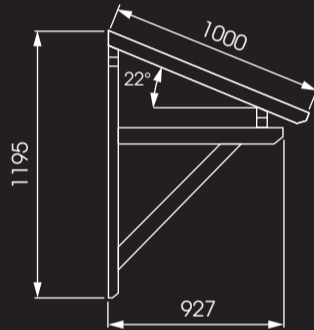

## Auvent pour porte de garage 3.10 x 1.00 m

Marquesinas para puerta de garaje • Alpendres para porta de garagem

Tettoie per porta di garage • Luifels voor de garagedeur • Canopies for garage door

**vendu en kit**

**garantie**

garantia  
garantia  
garanzia  
garantie  
warranty

1		x2	45 x 90 x 1030
2		x2	70 x 70 x 800
3		x2	50 x 68 x 830
4		x2	45 x 140 x 3100
5		x7	30 x 63 x 1000
A		x6	∅ 5 x 70
B		x2	37 x 37 x 25
C		x14	∅ 5 x 100
D		x4	∅ 4,5 x 45