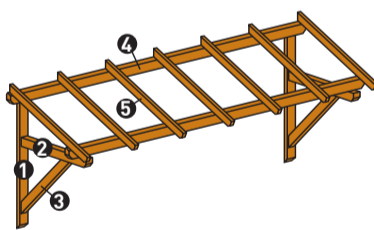

## Auvent pour porte de garage 3.10 x 1.00 m

Marquesinas para puerta de garaje • Alpendres para porta de garagem

Tettoie per porta di garage • Luifels voor de garagedeur • Canopies for garage door

**vendu en kit**

**garantie**

garantia  
garantia  
garanzia  
garantie  
warranty

1		x2	45 x 90 x 1030
2		x2	70 x 70 x 800
3		x2	50 x 68 x 830
4		x2	45 x 140 x 3100
5		x7	30 x 63 x 1000
A		x6	∅ 5 x 70
B		x2	37 x 37 x 25
C		x14	∅ 5 x 100
D		x4	∅ 4,5 x 45