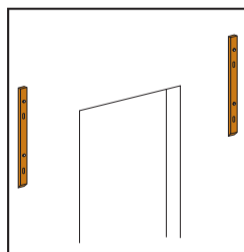

## Auvent pour porte de garage 3.10 x 1.00 m

Marquesinas para puerta de garaje • Alpendres para porta de garagem

Tettoie per porta di garage • Luifels voor de garagedeur • Canopies for garage door

**vendu en kit**

**garantie**

garantia  
garantia  
garanzia  
garantie  
warranty

1		x2	45 x 90 x 1030
2		x2	70 x 70 x 800
3		x2	50 x 68 x 830
4		x2	45 x 140 x 3100
5		x7	30 x 63 x 1000
A		x6	∅ 5 x 70
B		x2	37 x 37 x 25
C		x14	∅ 5 x 100
D		x4	∅ 4,5 x 45