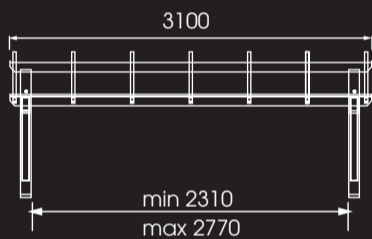

## Auvent pour porte de garage 3.10 x 1.00 m

Marquesinas para puerta de garaje • Alpendres para porta de garagem

Tettoie per porta di garage • Luifels voor de garagedeur • Canopies for garage door

**vendu en kit**

**garantie**

garantia  
garantia  
garanzia  
garantie  
warranty

1		x2	45 x 90 x 1030
2		x2	70 x 70 x 800
3		x2	50 x 68 x 830
4		x2	45 x 140 x 3100
5		x7	30 x 63 x 1000
A		x6	∅ 5 x 70
B		x2	37 x 37 x 25
C		x14	∅ 5 x 100
D		x4	∅ 4,5 x 45